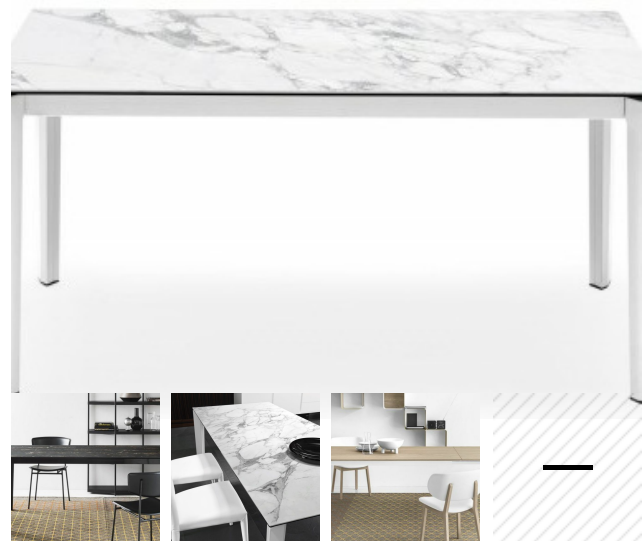

tables / tables extensible...

DELTA

Dès

CHF 1'805.00 Prix
catalogue

Commande en
magasin

/ Information

Le design de la table DELTA se caractérise par des pieds à coupe oblique. Le plateau s'allonge grâce à un mécanisme d'ouverture guidé. Les pieds sont toujours périmétrales afin de garantir un confort maximal à tous les invités.

Référence **Delta**

Fournisseur **Calligaris**

Matériaux **bois plaqué, verre, céramique, laqué, métal**

Couleurs **modulable**

Dimensions **l. 160 (220) / p. 90 / h. 75**

Disponibilité **8 semaines**

/ Suggestions